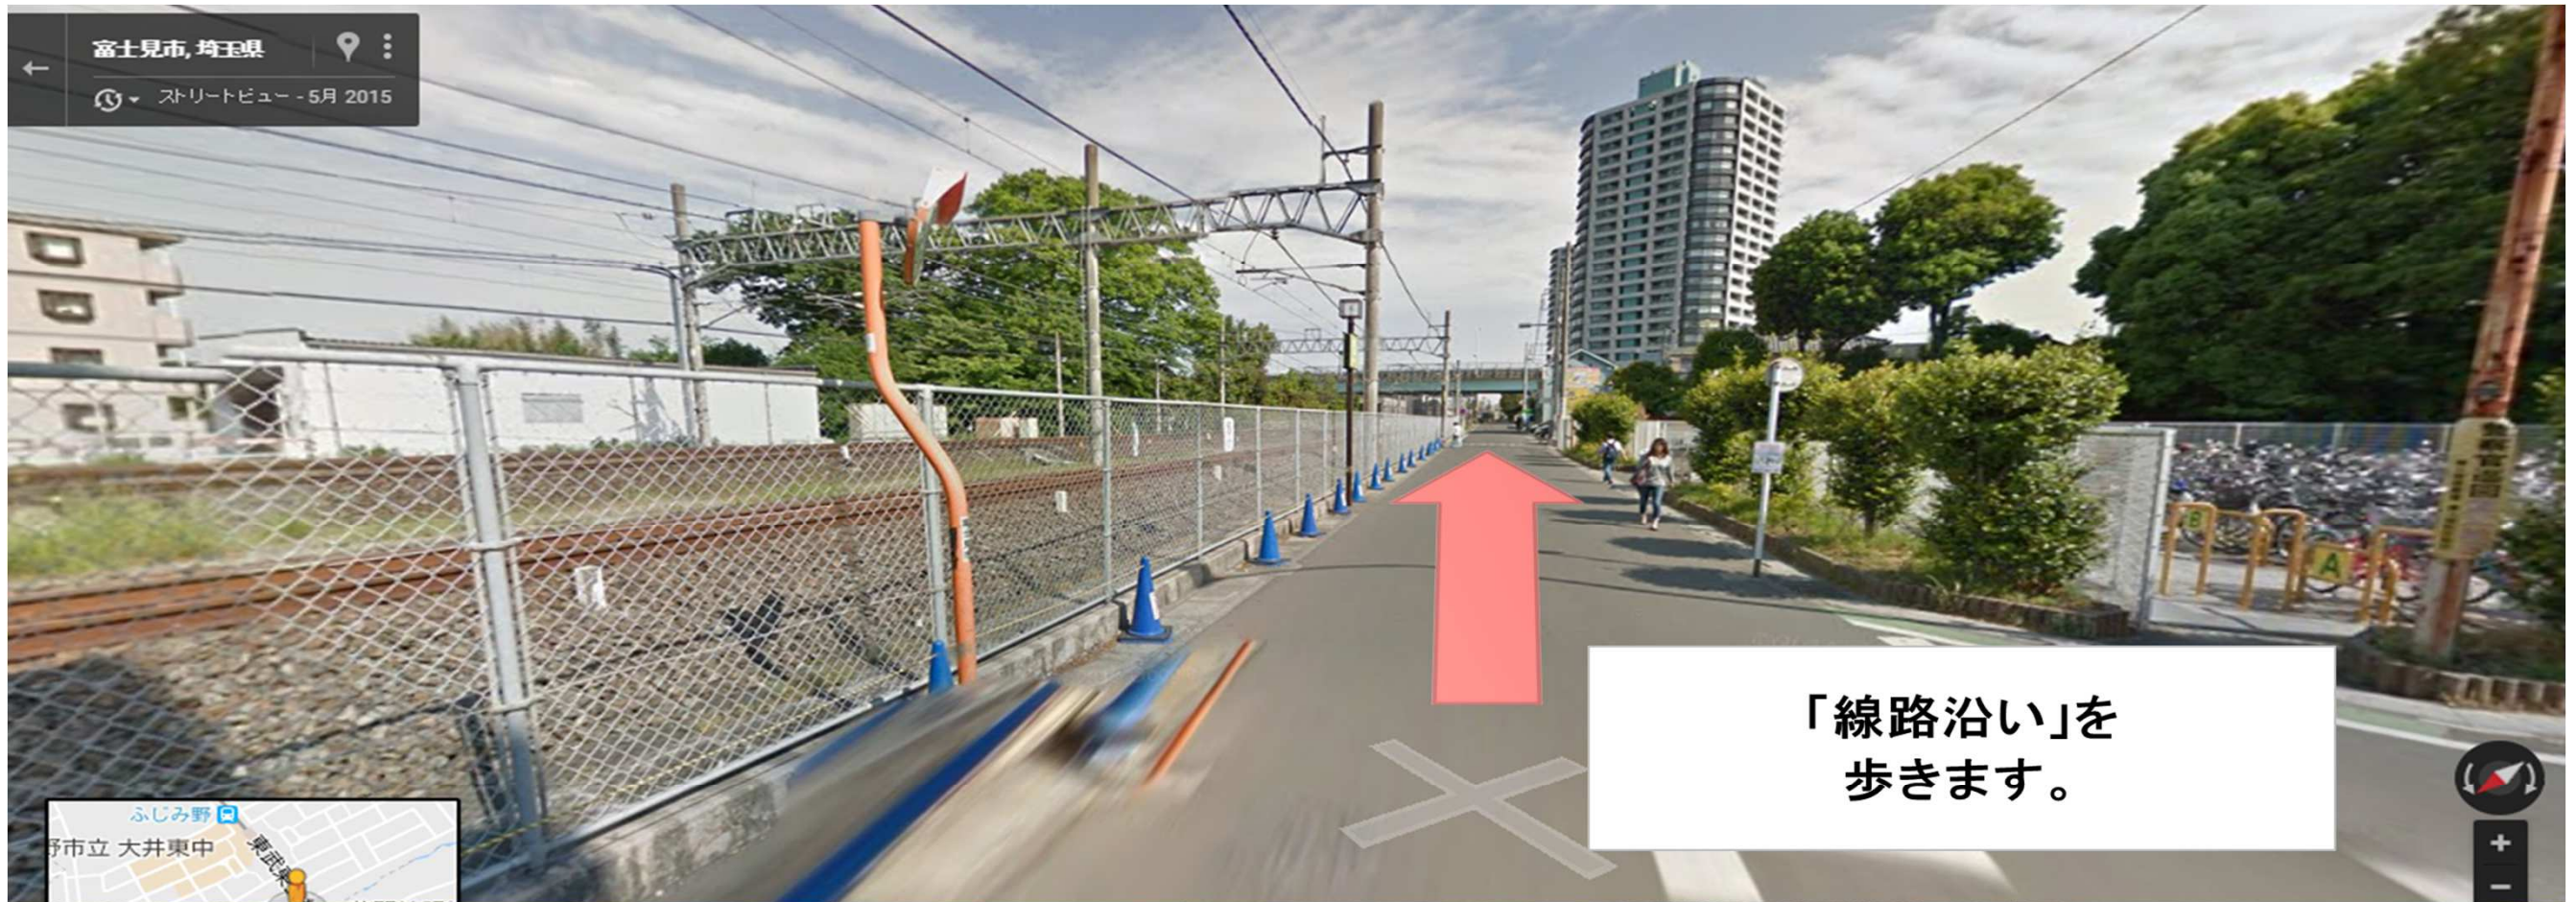

「ふじみ野駅西口」を出て
左へ曲がります。

「りそな銀行」に向かって
歩きます。

「線路沿い」を歩きます。

「線路沿い」を歩きます。

「線路沿い」を歩きます。

「線路沿い」を歩きます。

「線路沿い」を
歩きます。

「線路沿い」を
歩きます。

「青い建物」が見えたら
右側に正面玄関があります。