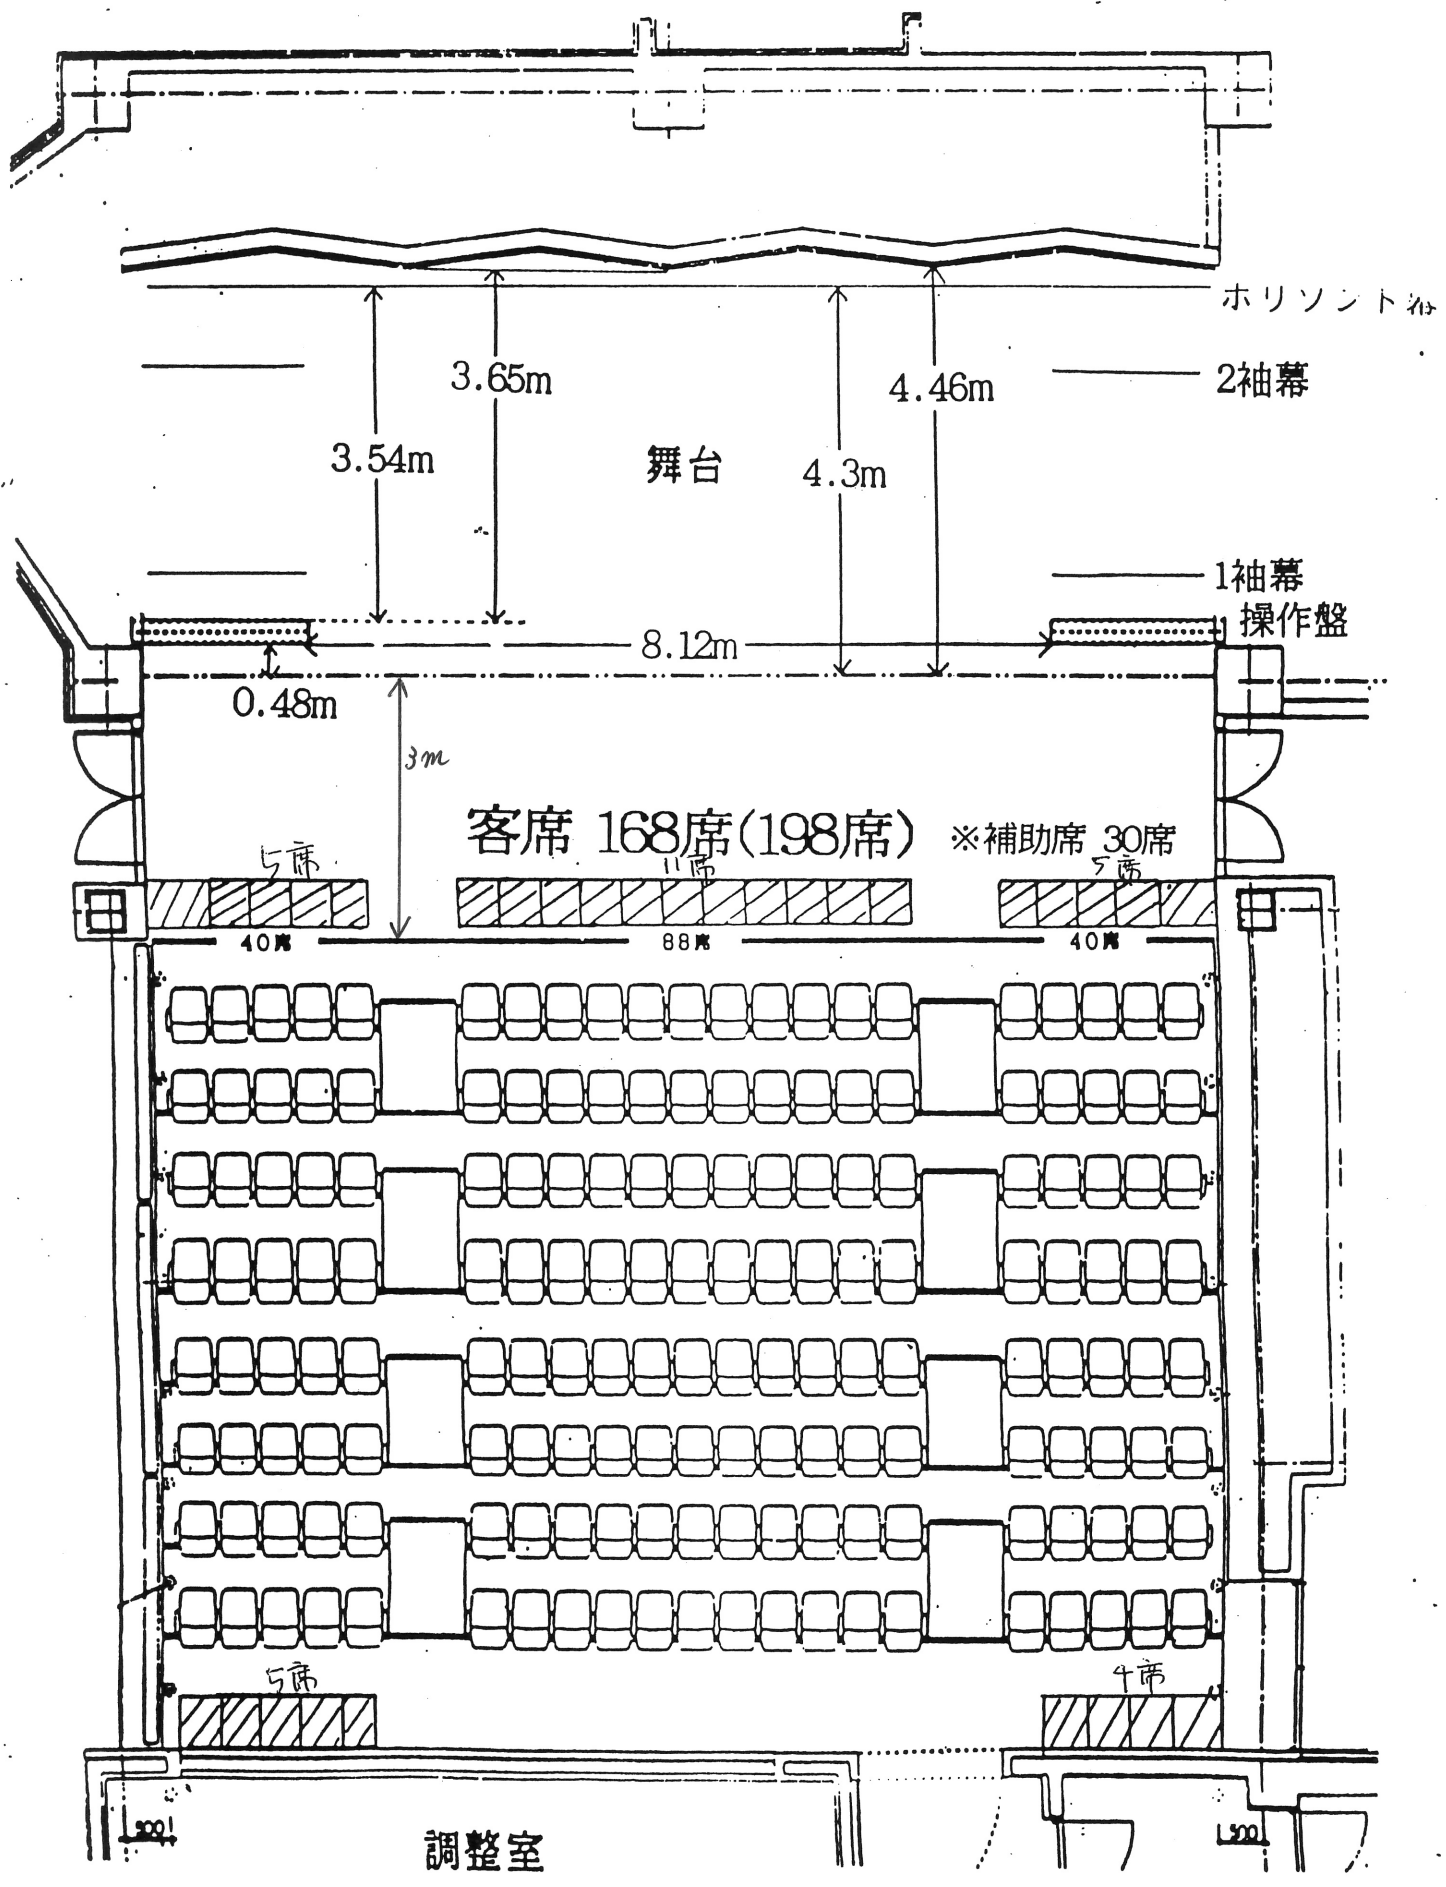

ふじみ野市立産業文化センターホール図

ホール, ギャラリー寸法図